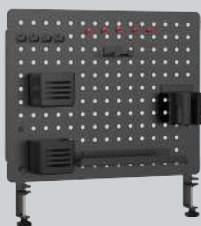

Instalación rápida
sin herramientas

Soporta hasta
20 kg

3 modos de
instalación

Dimensiones:
16*50*25 cm

CONOCE MÁS SOBRE
ESTE PRODUCTO

ZENITH RDSM146

DOS SOLUCIONES INTEGRADAS

La Zenith es una base para monitor con cargador inalámbrico integrado que permite mejorar la organización y la experiencia de trabajo en el escritorio de manera elegante y práctica. Construida con acero, MDF y plástico de alta resistencia, admite pantallas de hasta 32" y 15 kg. Además, el cargador inalámbrico Qi permite la carga rápida de la gran mayoría de marcas de teléfonos móviles.

Ranura
pasacables

COMET
RDST39-03

EL ACCESORIO DE LAS NUEVAS GENERACIONES

El Comet es un soporte para celular y tablet que se adapta perfectamente a las necesidades diarias de trabajo y entretenimiento. Cuenta con agarre tipo mordaza que se aferra firmemente a cualquier borde de entre 10 y 55 mm y sostiene el dispositivo sin temblores. El cabezal 360° se puede girar libremente para cualquier ángulo de visión deseado. Además, es compatible con la gran mayoría de las tabletas de 4,7" a 12,9".

CONOCE MÁS SOBRE
ESTE PRODUCTO

Instalación rápida
sin herramientas

Instalación horizontal
o vertical

Superficie
metálica

Dimensiones:
420*99*477 mm

GLACIER RDOR02-KP01

EL ACCESORIO DE LAS NUEVAS GENERACIONES

El Comet es un soporte para celular y tablet que se adapta perfectamente a las necesidades diarias de trabajo y entretenimiento. Cuenta con agarre tipo mordaza que se aferra firmemente a cualquier borde de entre 10 y 55 mm y sostiene el dispositivo sin temblores. El cabezal 360° se puede girar libremente para cualquier ángulo de visión deseado. Además, es compatible con la gran mayoría de las tabletas de 4,7" a 12,9".