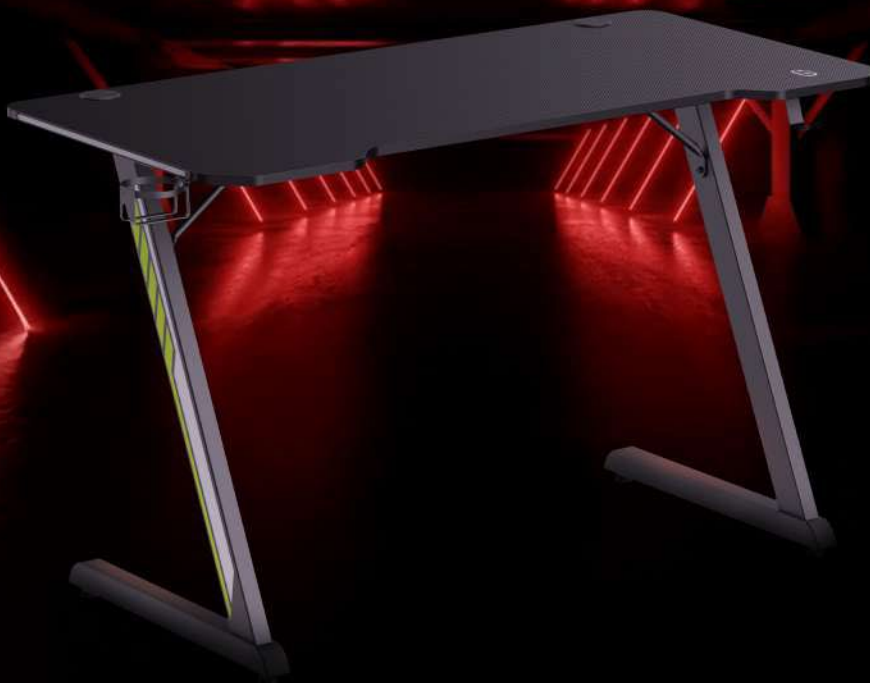

SILLAS

ACCESORIOS

GAMING

NEBULA RDGD11-3

LA BASE DE TODO

El Nebula es un escritorio gamer grande y resistente con iluminación RGB incorporada. Cuenta con una capacidad de carga de 100 kg, más que adecuada para el uso habitual en gaming. La iluminación RGB, controlada fácilmente mediante botones dedicados, ofrece varios modos de retroiluminación para crear un ambiente de juego vibrante. También incluye soportes para auriculares y bebidas y 3 niveles de altura que brindan una experiencia de juego cómoda y saludable.

Efectos RGB

Posavasos y gancho de auriculares

Soporta hasta 100 kg

Altura ajustable: 710-760-810 mm

Superficie escritorio: 1360*600 mm

CONOCE MÁS SOBRE ESTE PRODUCTO

GAMING

ORBIT RDGD02E

ESTILO PARA EL SETUP

El Orbit es un escritorio gamer resistente y práctico con iluminación RGB incorporada y patas en "z". El sistema de control de iluminación integrado, con 18 efectos, mejora el ambiente de juego mientras que las soluciones de organización (posavasos y gancho) aseguran un entorno ordenado. Cuenta además con borde frontal curvo, esquinas redondeadas y patas niveladoras para ajustarse a suelos irregulares.

Rotación
180°

Instalación sobre/bajo
escritorio

ORGANIZACIÓN ESTILO DIY

El Celestial es un organizador de 3 piezas diseñado para montarse sobre el escritorio ofreciendo espacio de almacenamiento para accesorios como auriculares, controles, adornos pequeños, tazas y más. Su estructura modular permite múltiples posibilidades para organizar el espacio y su diseño giratorio facilita el acceso a los objetos.