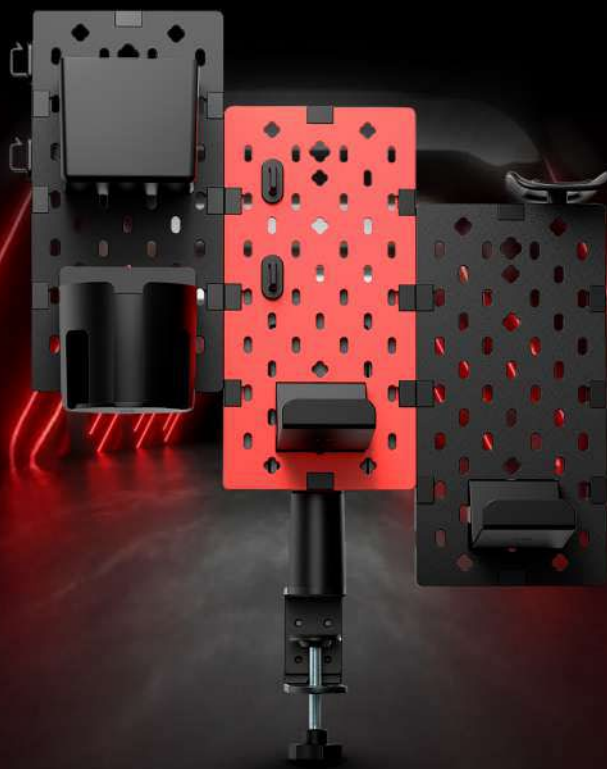

Butaca tipo bucket

Apto monitores hasta 50"

Soporta hasta 100 kg

VORTEX RDSC09BS03

MEJORANDO LA EXPERIENCIA DE MANEJO

La Vortex es una cabina para simuladores de carrera con montura para monitor que permite a los fanáticos de juegos de manejo correr de una manera más cómoda y realista. El soporte para volante, el soporte para pedales y el asiento pueden ajustarse con precisión según las necesidades de cada usuario. Además, el soporte para la palanca de cambios puede instalarse a la izquierda o a la derecha. Los orificios de montaje garantizan compatibilidad con la mayoría de las principales marcas de volantes y pedales.

CONOCE MÁS SOBRE ESTE PRODUCTO

GAMING

TECTONIC RDRK2003G

LUZ EN EL UNIVERSO CONSOLAS

La Tectonic es una mesa-soporte para TV perfecta para gaming y entretenimiento audiovisual. Cuenta con 6 compartimentos para guardar juegos, consolas y todo tipo de objetos pequeños, un estante central de vidrio templado y un sistema de iluminación RGB con control remoto y efectos de luz dinámicos. Además, el soporte para el TV es giratorio, lo que permite ajustar el ángulo de visión en un rango 60°.

Pantallas hasta
80" y 40 kg

Rango de rotación
30° a -30°

Iluminación RGB
con control remoto

Manejo de
cables

Vidrio de
5 mm

CONOCE MÁS SOBRE
ESTE PRODUCTO

CELESTIAL RD0R06-2

Diseño modular
de 3 piezas

Rotación
180°

Instalación sobre/bajo
escritorio

ORGANIZACIÓN ESTILO DIY

El Celestial es un organizador de 3 piezas diseñado para montarse sobre el escritorio ofreciendo espacio de almacenamiento para accesorios como auriculares, controles, adornos pequeños, tazas y más. Su estructura modular permite múltiples posibilidades para organizar el espacio y su diseño giratorio facilita el acceso a los objetos.