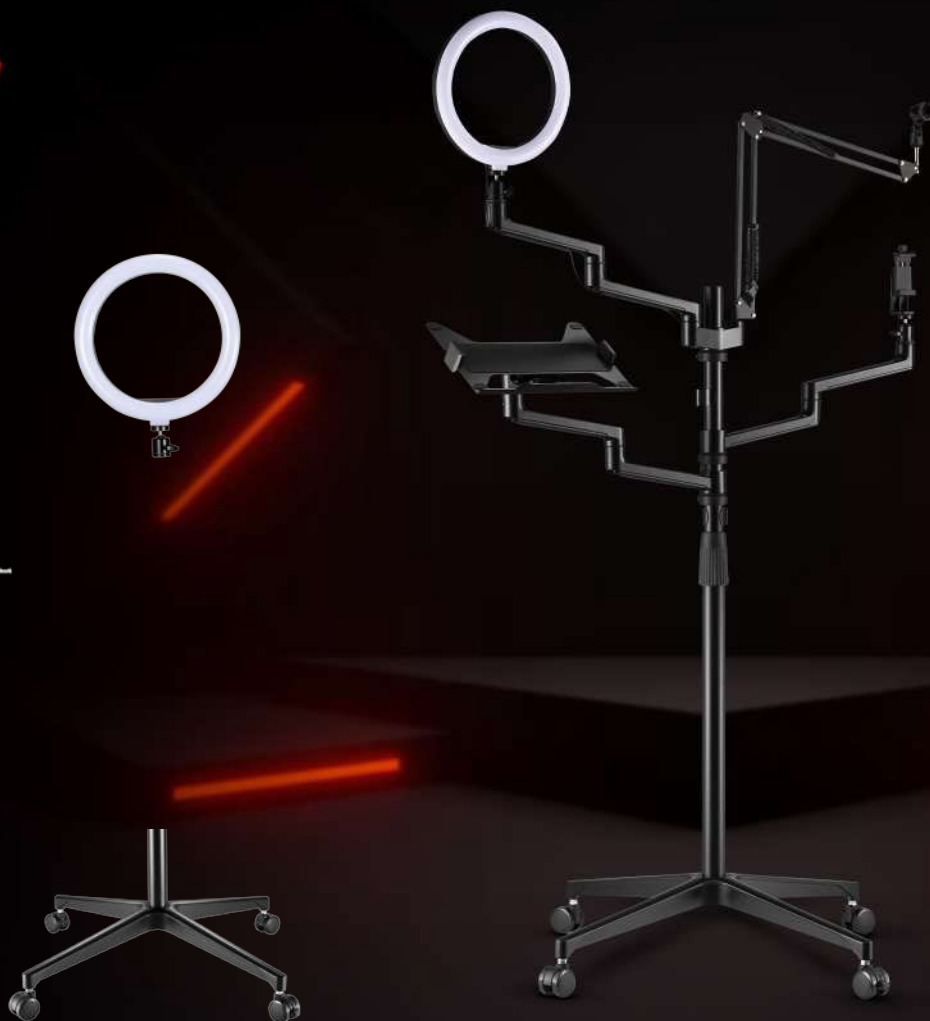

Rotación
180°

Instalación sobre/bajo
escritorio

ORGANIZACIÓN ESTILO DIY

El Celestial es un organizador de 3 piezas diseñado para montarse sobre el escritorio ofreciendo espacio de almacenamiento para accesorios como auriculares, controles, adornos pequeños, tazas y más. Su estructura modular permite múltiples posibilidades para organizar el espacio y su diseño giratorio facilita el acceso a los objetos.

CONOCE MÁS SOBRE
ESTE PRODUCTO

VOLCANO RGB RDPC26R

EL LUGAR PERFECTO PARA EL GABINETE

El Volcano RGB es un soporte para CPU apto para instalación bajo el escritorio o contra la pared, lo que permite ahorrar espacio y mantener el equipo libre de polvo. Admite ajustes de ancho, largo, altura y profundidad para adaptarse perfectamente a gabinetes de todos los tamaños y formas, y su instalación es rápida, sencilla y segura. Incluye iluminación RGB con efectos dinámicos que se alimenta vía USB.

Iluminación RGB
dinámica

Montaje en pared
o escritorio

Soporta hasta
20 kg

Accesorios de
instalación incluidos

CONOCE MÁS SOBRE
ESTE PRODUCTO

STELLAR RDST11-2

PRACTICIDAD MÁXIMA PARA STREAMERS

El Stellar es un soporte todo-en-uno con aro LED incluido, diseñado para brindar una solución completa a YouTubers, podcasters y otros creadores de contenido. Sus brazos articulados incluyen soporte para cámara/celular, micrófono y laptop o monitor. Ofrece posibilidades completas de inclinación y giro, y cuenta con ruedas para facilitar la movilidad. El aro de luz, además, es ajustable en 3 modos: luz fría, mixta y cálida.

TWIN RDSM66-C024

EL ESCRITORIO, LIBERADO

El Twin es un brazo de acero que se agarra firmemente sobre el escritorio y permite montar una laptop y un monitor ajustando a gusto tanto la altura como la inclinación de cada uno. La estructura sostiene monitores de 17" a 32" y hasta 9 kg, y laptops de 10" a 15,6" y hasta 4 kg. Incorpora además una placa VESA desmontable para facilitar la instalación y clips para cables para que el escritorio esté libre de desorden.