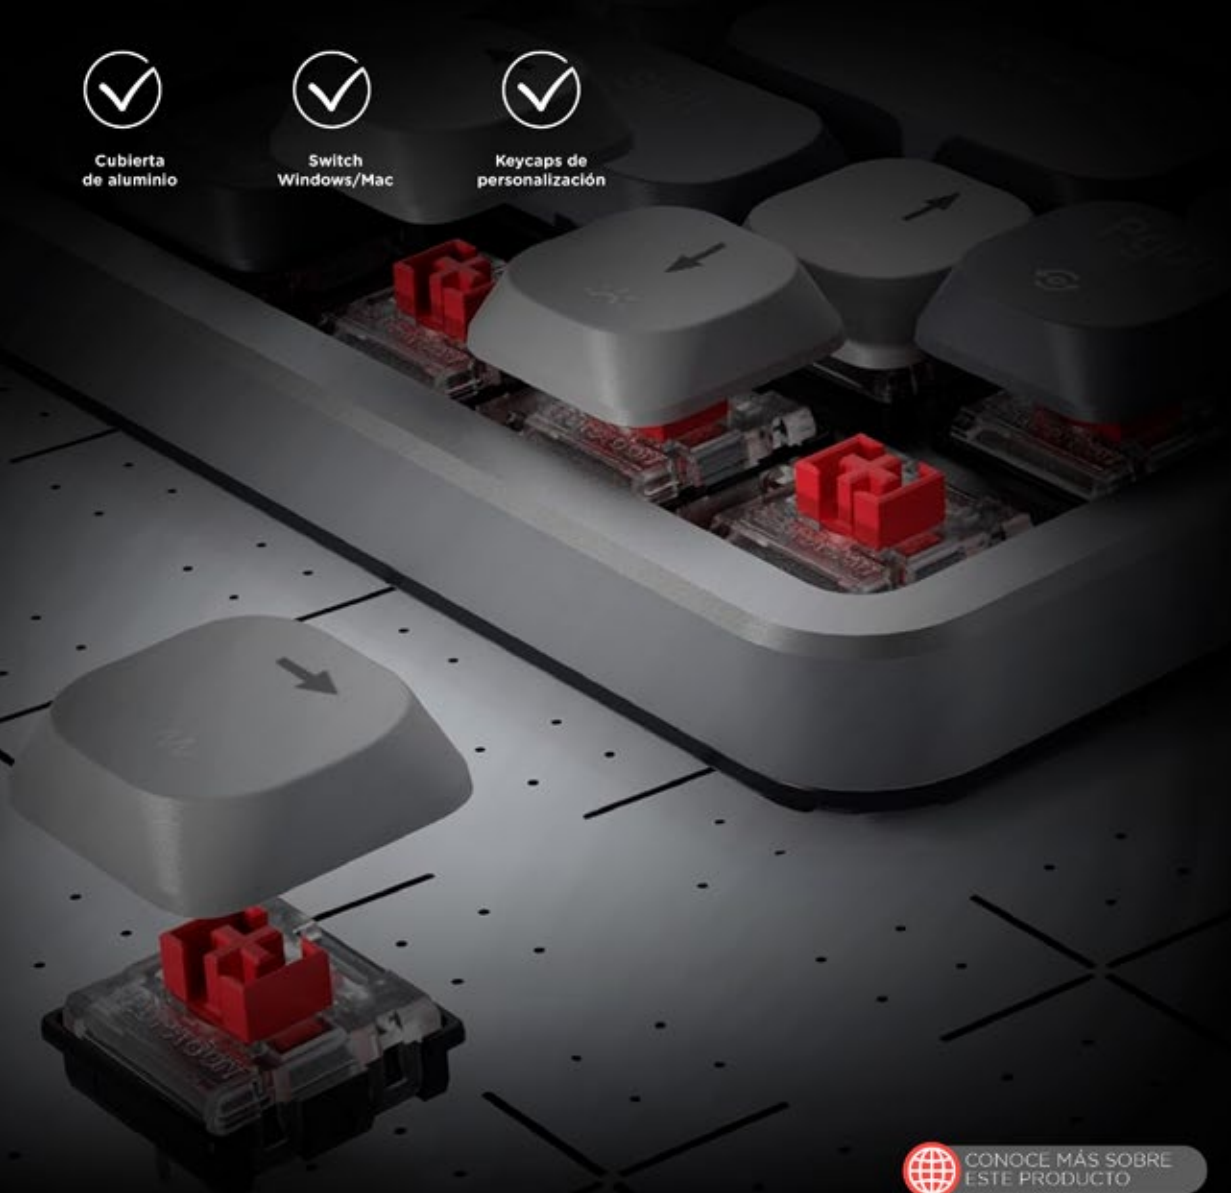

75% CON ENCANTO VINTAGE Y ESPÍRITU CUSTOM

El encanto vintage y la libertad wireless se unen en un ejemplar realmente único. El Azure Pro es un teclado mecánico 75% de perfil bajo con triple conexión, compatibilidad Windows/Mac, construcción súper sólida con cubierta de aluminio y algunos detalles adicionales que realmente marcan la diferencia entre los usuarios más exigentes, como su set completo de keycaps extra para maximizar la personalización.

Wireless x2

Cubierta de aluminio

Switch Windows/Mac

Keycaps de personalización

CONOCE MÁS SOBRE ESTE PRODUCTO

TECLADOS

TECLADO TAMAÑO 94%

ZIGGS K669-RGB

LA ENTRADA A LOS COMPACTOS

El Ziggs es un teclado de tipo compacto con pad numérico incluido, lo que lo posiciona como una excelente opción para los jugadores que ya están buscando dar el paso hacia los formatos compactos, pero que no desean prescindir de ciertos grupos de teclas que tienen una alta usabilidad, sobre todo, fuera del juego. Cuenta, además, con switches Redragon intercambiables, retroiluminación RGB y una construcción excepcionalmente robusta para soportar los rigores del gaming.