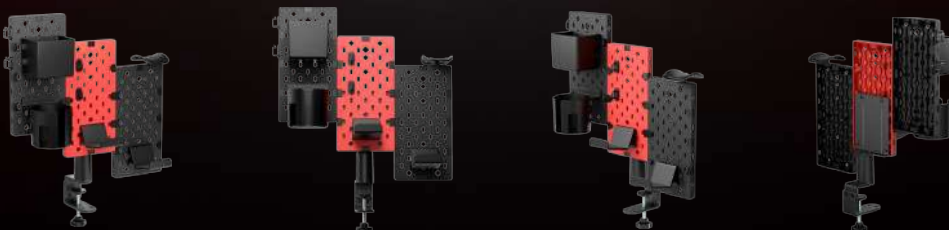

Butaca tipo bucket

Apto monitores hasta 50"

Soporta hasta 100 kg

VORTEX RDSC09BS03

MEJORANDO LA EXPERIENCIA DE MANEJO

La Vortex es una cabina para simuladores de carrera con montura para monitor que permite a los fanáticos de juegos de manejo correr de una manera más cómoda y realista. El soporte para volante, el soporte para pedales y el asiento pueden ajustarse con precisión según las necesidades de cada usuario. Además, el soporte para la palanca de cambios puede instalarse a la izquierda o a la derecha. Los orificios de montaje garantizan compatibilidad con la mayoría de las principales marcas de volantes y pedales.

CONOCE MÁS SOBRE ESTE PRODUCTO

GAMING

TECTONIC RDRK2003G

LUZ EN EL UNIVERSO CONSOLAS

La Tectonic es una mesa-soporte para TV perfecta para gaming y entretenimiento audiovisual. Cuenta con 6 compartimentos para guardar juegos, consolas y todo tipo de objetos pequeños, un estante central de vidrio templado y un sistema de iluminación RGB con control remoto y efectos de luz dinámicos. Además, el soporte para el TV es giratorio, lo que permite ajustar el ángulo de visión en un rango 60°.

Pantallas hasta
80" y 40 kg

Rango de rotación
30° a -30°

Iluminación RGB
con control remoto

Manejo de
cables

Vidrio de
5 mm

CONOCE MÁS SOBRE
ESTE PRODUCTO

CELESTIAL RD0R06-2

Diseño modular
de 3 piezas

Rotación
180°

Instalación sobre/bajo
escritorio

ORGANIZACIÓN ESTILO DIY

El Celestial es un organizador de 3 piezas diseñado para montarse sobre el escritorio ofreciendo espacio de almacenamiento para accesorios como auriculares, controles, adornos pequeños, tazas y más. Su estructura modular permite múltiples posibilidades para organizar el espacio y su diseño giratorio facilita el acceso a los objetos.