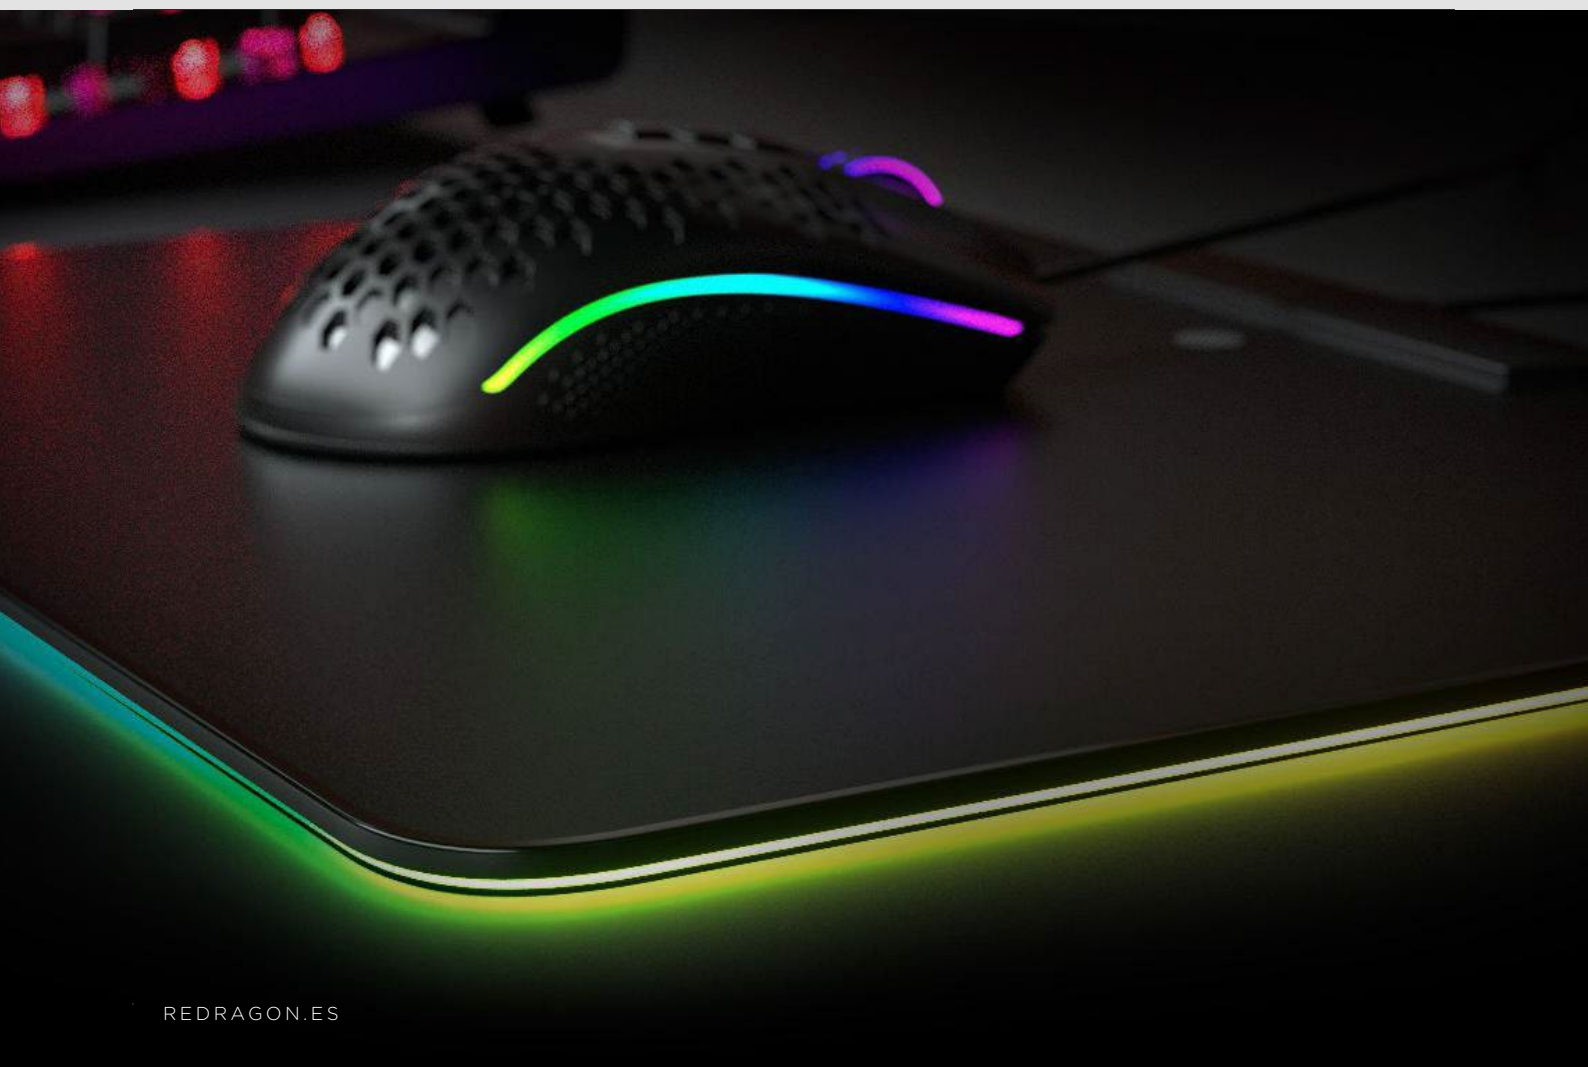

Estética vistosa

Bordes con
doble costura

Base de caucho
antideslizante

Completamente lavable